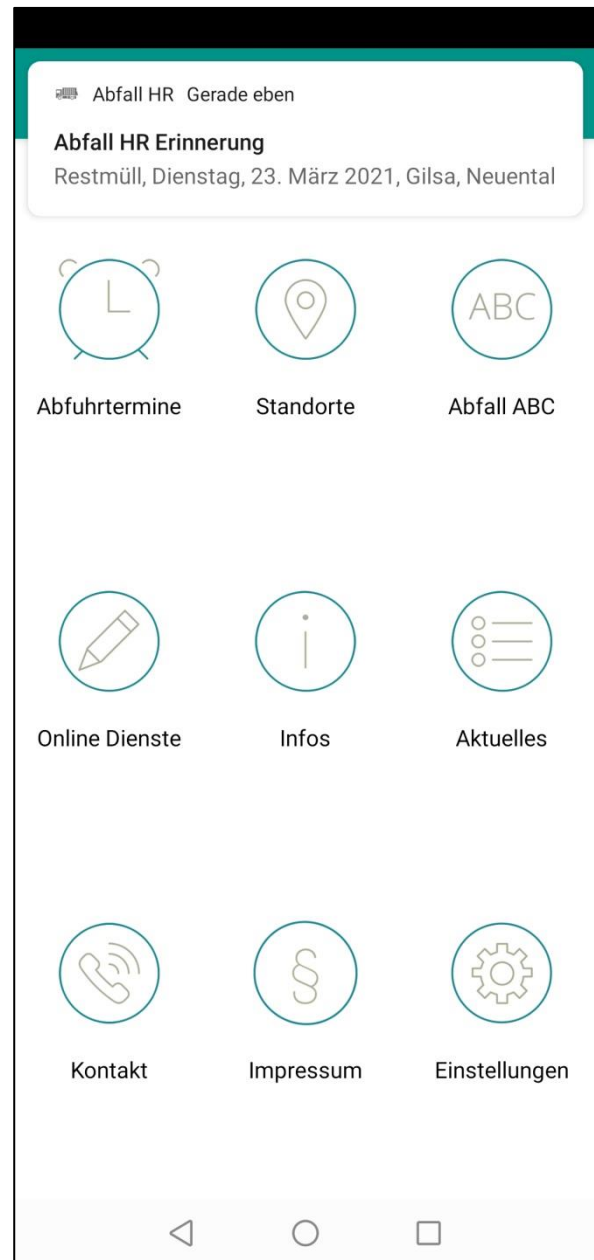

PRESSEMITTEILUNG

Nie wieder die Müllabfuhr verpassen

Die Abfall-App für den Schwalm-Eder-Kreis erinnert Sie nicht nur an Ihre Abfuhrtermine, sondern hält noch weitere Funktionen bereit.

Der Zweckverband Abfallwirtschaft Schwalm-Eder-Kreis und die Abfallwirtschaft Lahn-Fulda bieten den Bürgerinnen und Bürgern im Schwalm-Eder-Kreis eine Smartphone App, die neben einer Terminerinnerungsfunktion umfangreiche Informationen zu verschiedenen Abfällen und Abfallterminen, Entsorgungsstandorten, Anmeldeformularen und Neuigkeiten beinhaltet.

Die Smartphone App umfasst eine Kalenderdarstellung aller Abfuhrtermine mit einer automatischen Terminerinnerungsfunktion. Hierfür stehen verschiedene Icons zur Verfügung, auch die Erinnerungszeit können Sie individuell nach Belieben einstellen und ändern.

Weiterhin werden die Entsorgungsstandorte im Schwalm-Eder-Kreis mit Öffnungszeiten und Preisen sowie die kommunalen Grünabfallsammelplätze in einer interaktiven Karte dargestellt. Im Abfall-ABC sind viele Arten von Abfällen aufgelistet und der entsprechende Entsorgungsweg dargestellt. Eine News-Funktion informiert die Bürgerinnen und Bürger über aktuelle Neuigkeiten.

So melden Sie sich an:

- Abfall HR herunterladen, installieren und starten
- „Los geht's“ antippen und dem Einrichtungsassistenten folgen, nach wenigen Sekunden steht die App bereit zum Stöbern.

Bild: Screenshot Abfall-App (Abfallwirtschaft Lahn-Fulda)